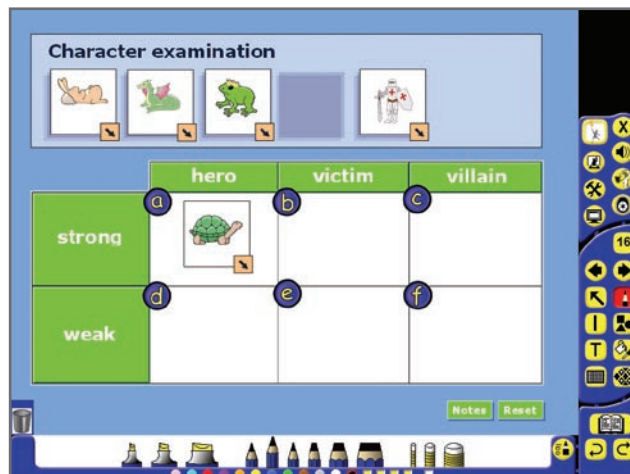

ACTIVPRIMARY – ALSÓTAGOZATOS OKTATÁSRA TERVEZVE

Az interaktív eszközök használhatóságát nem pusztán csak a tábla műszaki tulajdonságai határozzák meg. Megfelelő szoftver nélkül a legjobb tábla is csupán annyit tud, mint egy vetítőképernyő és egy egér.

Az Activprimary a Promethean 6-12 éves korosztály számára kifejlesztett tábla-szoftvere. Funkcionalitásában rengeteg hasonlóságot mutat nagyobb testvérével az Activstudióval, megjelenése azonban