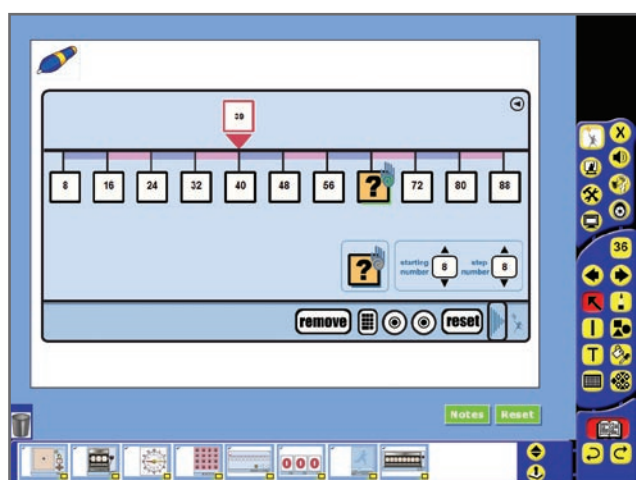

AZ ACTIVSTUDIO AZ ALÁBBI MARKÁNS, MINDEN MÁS SZOFTVERTŐL ELTÉRŐ, PIACVEZETŐ TULAJDONSÁGOKKAL RENDELKEZIK:

- toll, kiemelő, radír, kitöltő
- szabadkézi rajzok felismerése és átalakítása objektumokká
- kézírás felismerése
- vonalzó, körző, szögmérő, nagyító
- dobókocka, számológép, asztali billentyűzet
- kép kivágó, hang és filmrögzítő
- teljes „húz és elenged” funkcionalitás
- MS Office exportálási és importálási lehetőségek
- kitakarások, fókuszálások
- testre szabható eszköztárak
- kereshető oktatási háttérkönyvtár képekkel, hátterekkel, hangokkal, filmekkel
- interaktív multimédia tartalmak beágyazása (dinamikus, aktív műveletek létrehozása)
- flipchart varázsló, aktív
- Activote felmérő-feleltető rendszer vezérlése

Az Activstudiót minden interaktív táblát vagy felmérő-feleltető rendszert vásárló megkapja a termékkel együtt. Korlátozott funkcionalitású változatát pedig az eszközöket használó intézmények szabadon adhatják oda diákjaiknak az otthoni munka segítésére. Elérhető Windows, valamint Macintosh operációs rendszeren futtatható változatban is.