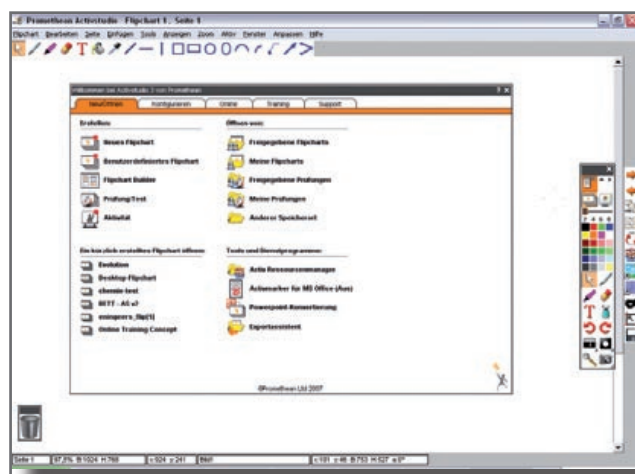

AZ ACTIVSTUDIO AZ ALÁBBI MARKÁNS, MINDEN MÁS SZOFTVERTŐL ELTÉRŐ, PIACVEZETŐ TULAJDONSÁGOKKAL RENDELKEZIK:

- toll, kiemelő, radír, kitöltő
- szabadkézi rajzok felismerése és átalakítása objektumokká
- kézírás felismerése
- vonalzó, körző, szögmérő, nagyító
- dobókocka, számológép, asztali billentyűzet
- kép kivágó, hang és filmrögzítő
- teljes „húz és elenged” funkcionalitás
- MS Office exportálási és importálási lehetőségek
- kitakarások, fókuszálások
- testre szabható eszköztárak
- kereshető oktatási háttérkönyvtár képekkel, hátterekkel, hangokkal, filmekkel
- interaktív multimédia tartalmak beágyazása (dinamikus, aktív műveletek létrehozása)
- flipchart varázsló, aktív
- Activote felmérő-feleltető rendszer vezérlése

Az Activstudiót minden interaktív táblát vagy felmérő-feleltető rendszert vásárló megkapja a termékkel együtt. Korlátozott funkcionalitású változatát pedig az eszközöket használó intézmények szabadon adhatják oda diákjaiknak az otthoni munka segítésére. Elérhető Windows, valamint Macintosh operációs rendszeren futtatható változatban is.