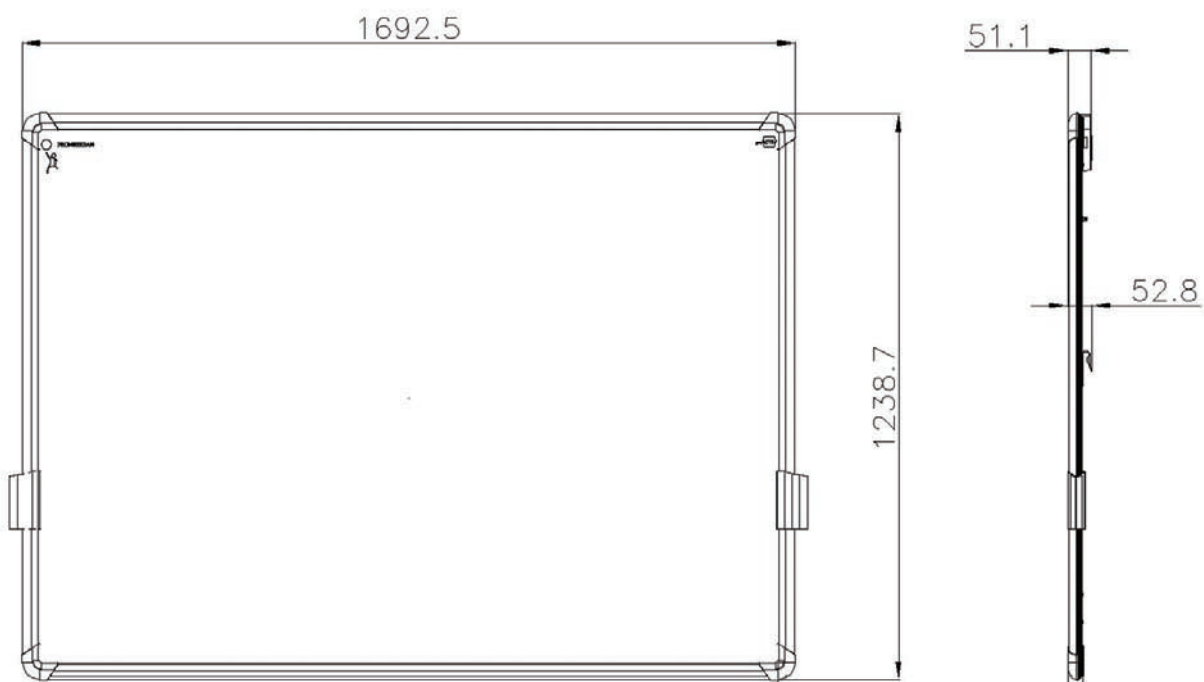

MŰSZAKI JELLEMZŐK – ACTIVBOARD 78

ALAP JELLEMZŐK:

Felbontás:	Belső felbontás 2730 pont (vonal)/hüvelyk, output 200 pont/hüvelyk
Nyomonkövetési sebesség:	200 hüvelyk/másodperc
Output sáv szélesség:	120 koordináta-pár/másodperc
Mutató eszköz:	Vezeték és elem nélküli toll, hegy érintés érzékelővel és oldalsó gombbal az összegező funkció megvalósításához
Digitalizálási eljárás:	passzív elektromágneses
Beépített funkciók:	Rádiófrekvenciás kapcsolat (EU 868 Mhz, US 915 Mhz) alapértelmezésben az Activote és az Activlate csatlakoztatásához.
Csatlakozások:	RS232 38.4 kb/s sebességgel, vagy USB 1.1/2
Képernyő felület:	Alacsony csillogású melamine
Táplálás:	6 Volt, 0.5 Amp
Jótállás:	3 év

FIZIKAI MÉRETEK:

Tábla mérete:	78"
Teljes méret:	1693 × 1239 mm (67×49")
Aktív terület mérete:	1624 × 1160 mm (64×46")
Aktív terület képátlója:	1995 mm (78")
Csomagolási tömeg:	26 kg
Tábla tömege:	17 kg

Méretetek milliméterben